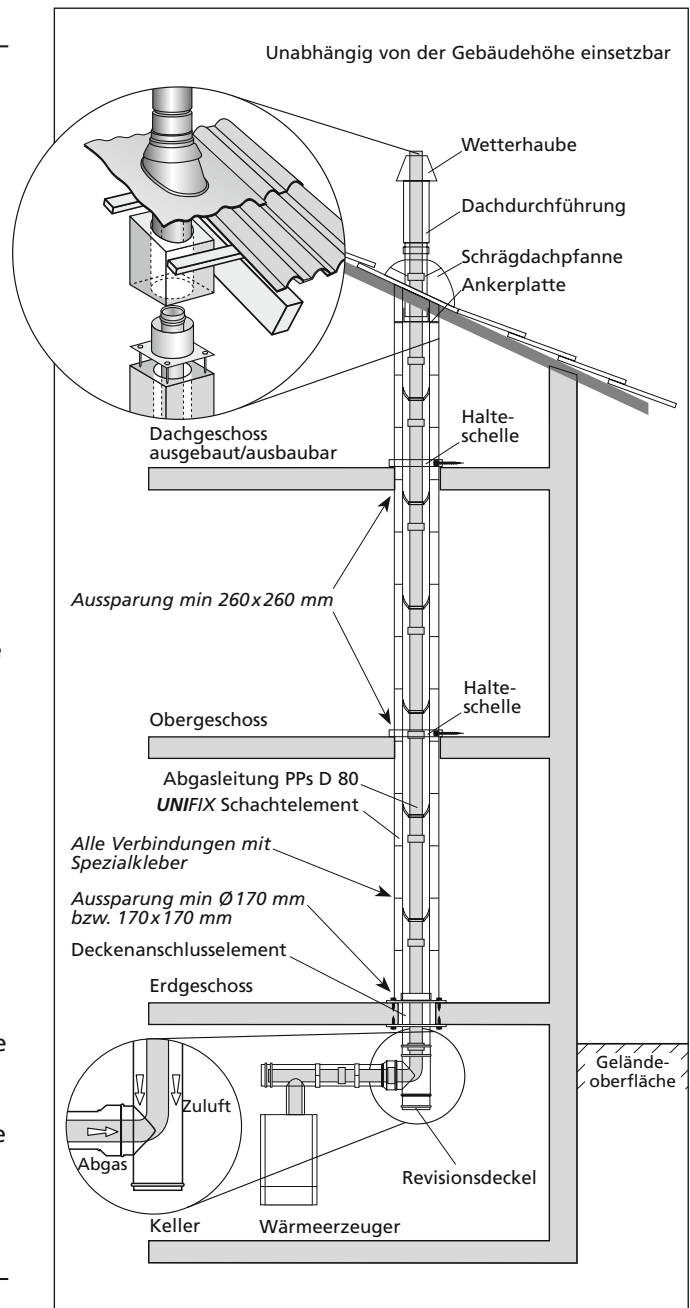

Die Schachtelemente **1** mit PPs-Abgasleitung D 80 sind 500 mm lang. Die Zahl der benötigten Schachtelemente errechnet sich aus der Länge des Schachts von der Geschossdecke oberhalb des Wärmeerzeugers bis zur Dachhaut.

Für den Schacht wird ein Grundpaket **2** benötigt. Hier kann zwischen Varianten für Schräg- und Flachdach, verschiedenen Höhen über Dach sowie den Farben rot und schwarz gewählt werden.

Ein Gebinde Spezialkleber **3** à 12 kg reicht für ca. 20 Verbindungen zwischen den Elementen.

Halteschellen **4** sind im Bereich der Deckendurchbrüche (nicht in der ersten Geschossdecke über dem Wärmeerzeuger) und im Dachsparrenbereich anzubringen. Die Zahl der Halteschellen entspricht der Zahl der Geschosse oberhalb des Wärmeerzeugers.

Preise und Frachtbedingungen

Die Preise verstehen sich je Stück zuzüglich gesetzlicher Mehrwertsteuer sowie der Frachtkosten. Nicht getauschte EURO-DIN-Paletten werden mit 13 EUR abgerechnet. Wir liefern unabeladen, befahrbare Abladestelle. Die Entladung obliegt dem Empfänger.

Stand: Januar 2021. Technische Änderungen vorbehalten