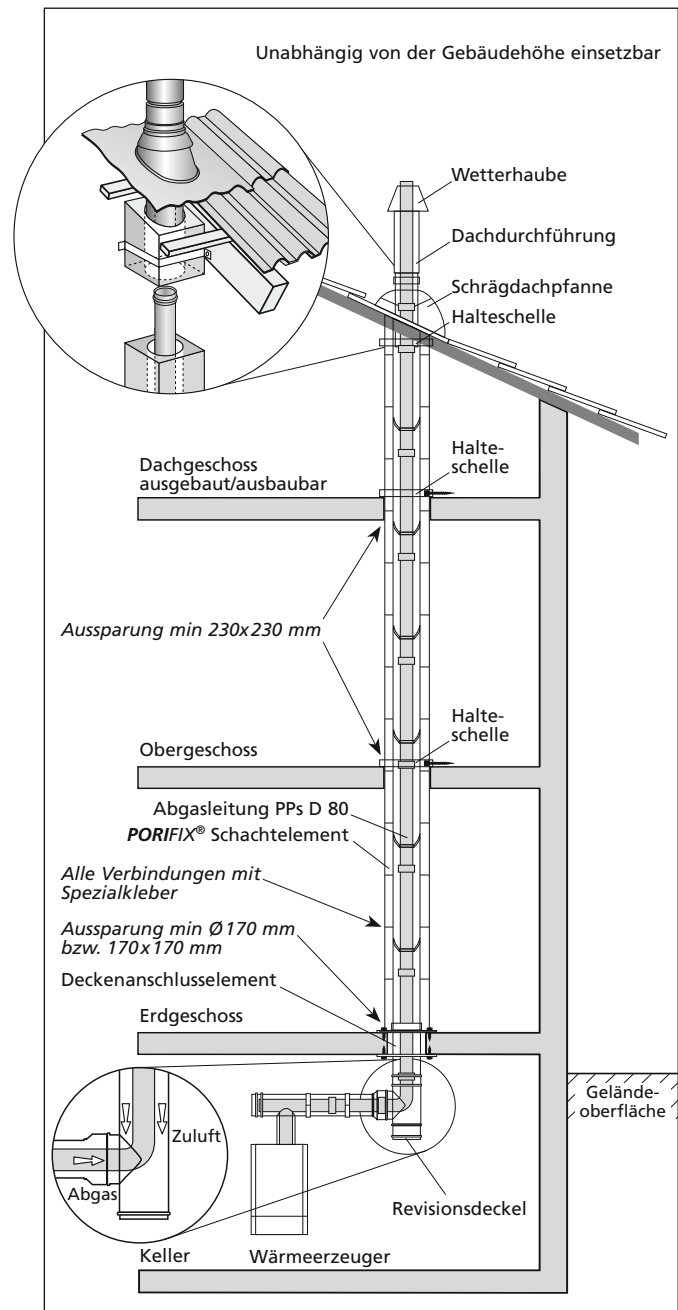

1. 1 Schachtelement 500 mm lang mit PPs-Abgasleitung D 80 inkl. Abstandshalter PP
2. 2 Grundpaket bestehend aus:
   - 1 Stück Deckenanschlusselement D 80/125
   - 1 Stück Dachdurchführung rot oder schwarz
   - 1 Stück Schrägdachpfanne, einstellbar für 25°–45° Dachneigung (weitere Neigungen auf Anfrage) **oder** Flachdachkragen
   - 1 Gebinde Spezialkleber, Sack à 12 kg
   - 4 Stück Halteschellen mit Dämmeinlage

Die Schachtelemente mit PPs-Abgasleitung D 80 sind 500 mm lang. Die Zahl der benötigten Schachtelemente errechnet sich aus der Länge des Schachts von der Geschossdecke oberhalb des Wärmeerzeugers bis zur Dachhaut.

Für den Schacht wird ein Grundpaket **2** benötigt. Hier kann zwischen Varianten für Schräg- und Flachdach, verschiedenen Höhen über Dach sowie den Farben rot und schwarz gewählt werden.

Halteschellen sind im Bereich der Deckendurchbrüche (nicht in der ersten Geschossdecke über dem Wärmeerzeuger) und im Dachsparrenbereich anzubringen. Die Zahl der Halteschellen entspricht der Zahl der Geschosse oberhalb des Wärmeerzeugers. Im Grundpaket sind 4 Stück enthalten.

Preise und Frachtbedingungen

Die Preise verstehen sich je Stück zuzüglich gesetzlicher Mehrwertsteuer sowie der Frachtkosten. Nicht getauschte EURO-DIN-Paletten werden mit 13 EUR abgerechnet. Wir liefern unabeladen, befahrbare Abladestelle. Die Entladung obliegt dem Empfänger.

Stand: Januar 2021. Technische Änderungen vorbehalten